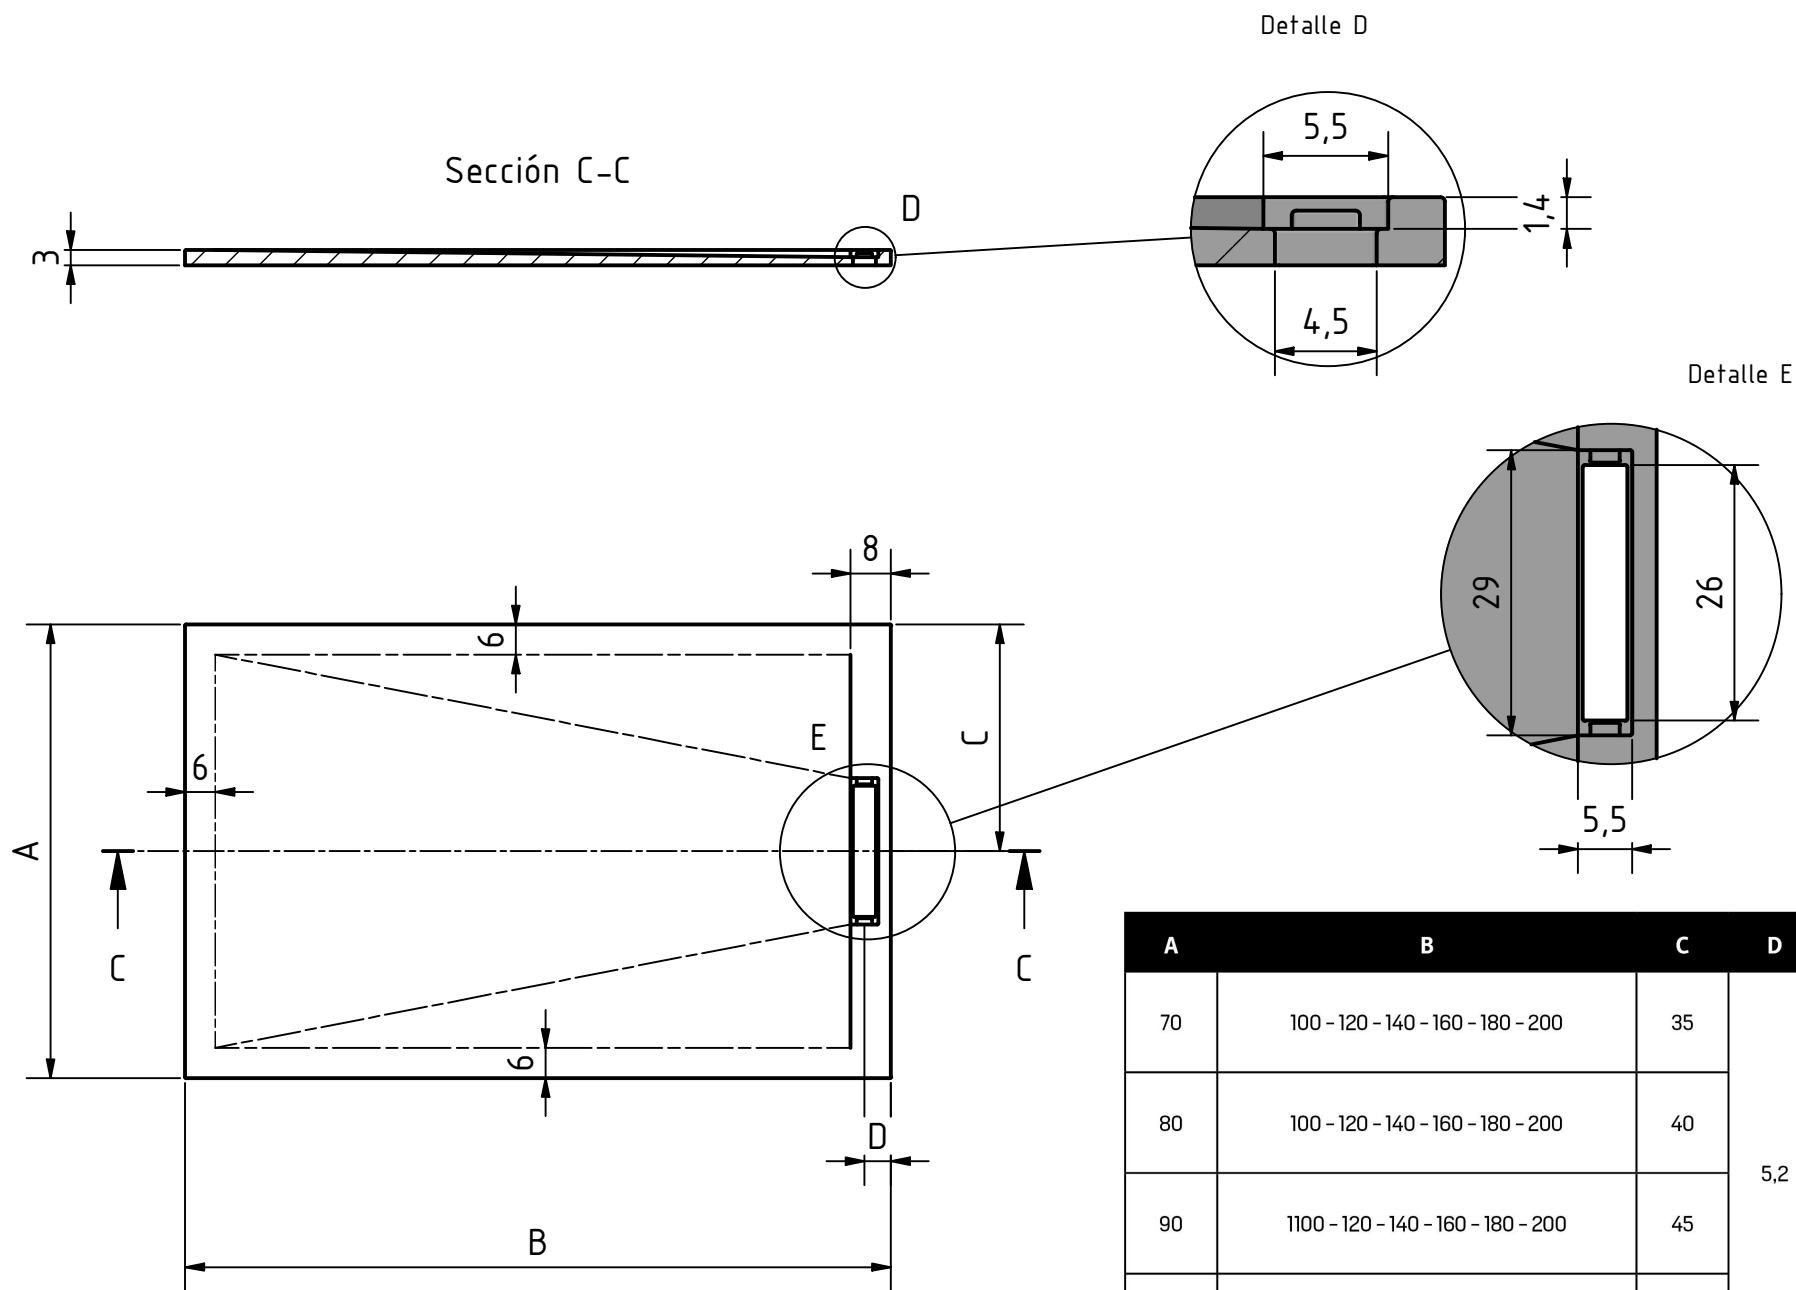

Anotaciones:

A	B	C	D
70	100 - 120 - 140 - 160 - 180 - 200	35	5,2
80	100 - 120 - 140 - 160 - 180 - 200	40	
90	1100 - 120 - 140 - 160 - 180 - 200	45	
100	100 - 120 - 140 - 160 - 180 - 200	50	

Fecha revisión

07/01/2023

Producto

Plato ducha
WEST STONE

Material

GEL COAT

cms

Dibujado por equipo
técnico Zenon