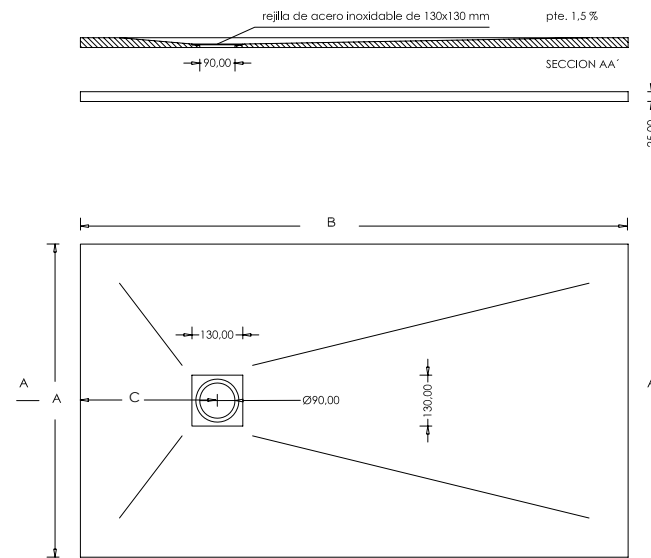

SLATE

INFORMACIÓN TÉCNICA | TECHNICAL INFORMATION | INFORMATION TECHNIQUE | INFORAMAZIONI TECNICA

Medidas | Measures | Mesures | Misure

Distancia centro desagüe	B	C
Distance center drain	70 cm - 120 cm	35 cm
Distance centre écoulement	+ 120 cm	45 cm
Distanza centro scarico		

Acabados | Finishing | Finition | Finitura
slate

Pizarra
Slate
Ardois
Ardesia

Formatos | Formats | Formats | Formati

Ancho Width Largeur Larghezza	Largo Length Length Lunghezza														
	80	90	100	110	120	130	140	150	160	170	180	190	200	210	220
70	□	□	□	□	□	□	□	□	□	□	□	□	□	□	□
80	□	□	□	□	□	□	□	□	□	□	□	□	□	□	□
90	□	□	□	□	□	□	□	□	□	□	□	□	□	□	□
100	□	□	□	□	□	□	□	□	□	□	□	□	□	□	□
110	□	□	□	□	□	□	□	□	□	□	□	□	□	□	□
120	□	□	□	□	□	□	□	□	□	□	□	□	□	□	□