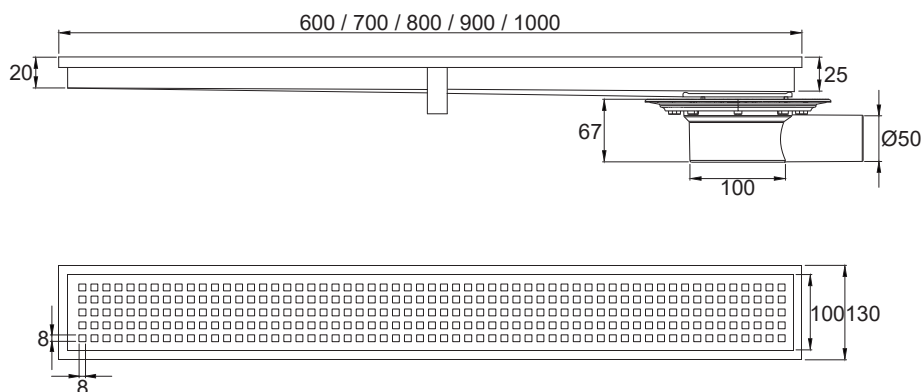

## Detalles de producto CANAL PREMIUM referencia 699100

Canal sifónica para ducha con pendiente incorporada hacia el punto de desagüe, fabricada íntegramente en acero inoxidable AISI304. Incorpora caldereta de polipropileno y brida para impermeabilizar con tela SKY, también incluida. Caudal de evacuación: 0,5 l/s. Altura de agua: 25 mm. Fabricación de longitudes especiales bajo petición.

### Datos técnicos:

Incluye				Opcional		
Reja 015	Caldereta horizontal	Tela SKY de 2 x 1,5 m	Manguito de unión para tubo de Ø50	Reja rellenable (bajo petición)	Reja lisa (bajo petición)	Caldereta vertical

Referencia con reja 015	Referencia con reja rellenable	Referencia con reja lisa	Longitud	Peso (kg)
699100060	699100060R	699100060L	600	3,05
699100070	699100070R	699100070L	700	3,40
699100080	699100080R	699100080L	800	3,80
699100090	699100090R	699100090L	900	3,95
699100100	699100100R	699100100L	1000	4,15

Medidas en mm

Vídeo instalación