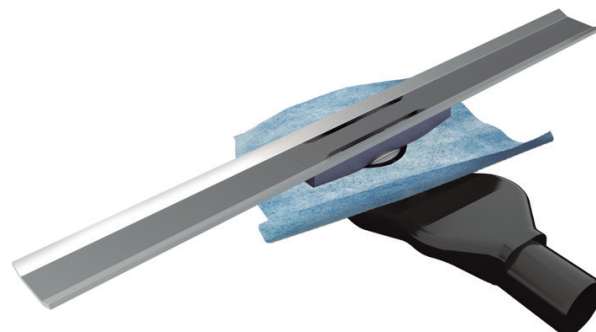

Detalles de producto LIGHT referencia 393048

Canal sifónica para ducha sin reja fabricada íntegramente en acero inoxidable AISI304 en chapa de 3 mm de espesor. Dispone de una pieza extraíble en el centro para poder realizar el registro. Incorpora sifón extraplano 360° fabricado en plástico ABS con tela termosoldada de 33 x 33 cm apta para la impermeabilización y filtro recoge-cabellos para facilitar su limpieza. Incluye tela impermeabilizante SKY de 2 x 1,5 m. Caudal de evacuación: 0,9 l/s

Datos técnicos:

Incluye	Opcional	
Sifón 360ST	Tela SKY de 2 x 1,5 m	Codo no sifónico de 90° extraplano

Pieza superior del sifón con pliegue premarcado para doblar a 90° para instalaciones junto a la pared

Referencia	Longitud
393048060	600
393048080	800
393048100	1000

Medidas en mm