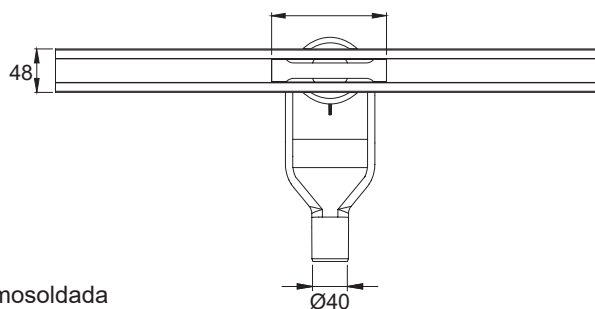

Detalles de producto LIGHT referencia 393048

Canal sifónica para ducha sin reja fabricada íntegramente en acero inoxidable AISI304 en chapa de 3 mm de espesor. Dispone de una pieza extraíble en el centro para poder realizar el registro. Incorpora sifón extraplano 360° fabricado en plástico ABS con tela termosoldada de 33 x 33 cm apta para la impermeabilización y filtro recoge-cabellos para facilitar su limpieza. Incluye tela impermeabilizante SKY de 2 x 1,5 m. Caudal de evacuación: 0,9 l/s

Datos técnicos:

Incluye	Opcional	
Sifón 360ST	Tela SKY de 2 x 1,5 m	Codo no sifónico de 90° extraplano

Pieza superior del sifón con pliegue premarcado para doblar a 90° para instalaciones junto a la pared

Referencia	Longitud
393048060	600
393048080	800
393048100	1000

Medidas en mm