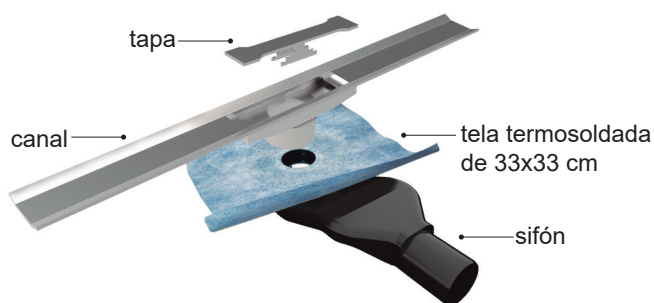

Detalles de producto LIGHT referencia 393048

Canal sifónica para ducha sin reja fabricada íntegramente en acero inoxidable AISI304 en chapa de 3 mm de espesor. Dispone de una pieza extraíble en el centro para poder realizar el registro. Incorpora sifón extraplano 360° fabricado en plástico ABS con tela termosoldada de 33 x 33 cm apta para la impermeabilización y filtro recoge-cabellos para facilitar su limpieza. Incluye tela impermeabilizante SKY de 2 x 1,5 m. Caudal de evacuación: 0,9 l/s

Datos técnicos:

Incluye	Opcional	
Sifón 360ST	Tela SKY de 2 x 1,5 m	Codo no sifónico de 90° extraplano

Pieza superior del sifón con pliegue premarcado para doblar a 90° para instalaciones junto a la pared

Referencia	Longitud
393048060	600
393048080	800
393048100	1000

Medidas en mm