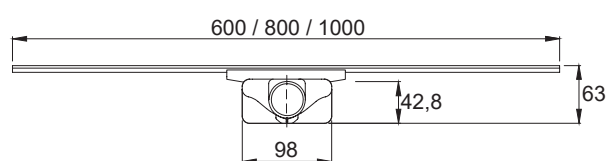

Detalles de producto LIGHT referencia 393048

Canal sifónica para ducha sin reja fabricada íntegramente en acero inoxidable AISI304 en chapa de 3 mm de espesor. Dispone de una pieza extraíble en el centro para poder realizar el registro. Incorpora sifón extraplano 360° fabricado en plástico ABS con tela termosoldada de 33 x 33 cm apta para la impermeabilización y filtro recoge-cabellos para facilitar su limpieza. Incluye tela impermeabilizante SKY de 2 x 1,5 m. Caudal de evacuación: 0,9 l/s

Datos técnicos:

Incluye	Opcional	
Sifón 360ST	Tela SKY de 2 x 1,5 m	Codo no sifónico de 90° extraplano

Pieza superior del sifón con pliegue premarcado para doblar a 90° para instalaciones junto a la pared

Referencia	Longitud
393048060	600
393048080	800
393048100	1000

Medidas en mm