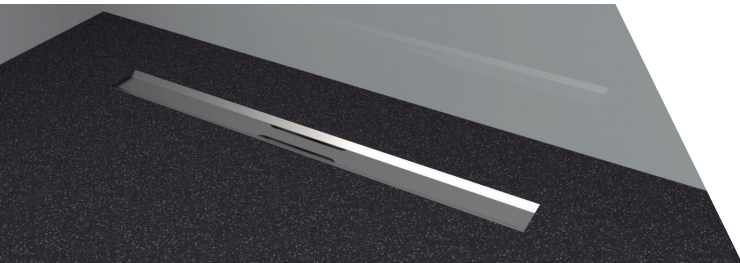

Detalles de producto LIGHT referencia 393048

Canal sifónica para ducha sin reja fabricada íntegramente en acero inoxidable AISI304 en chapa de 3 mm de espesor. Dispone de una pieza extraíble en el centro para poder realizar el registro. Incorpora sifón extraplano 360° fabricado en plástico ABS con tela termosoldada de 33 x 33 cm apta para la impermeabilización y filtro recoge-cabellos para facilitar su limpieza. Incluye tela impermeabilizante SKY de 2 x 1,5 m. Caudal de evacuación: 0,9 l/s

Datos técnicos:

Incluye	Opcional	
Sifón 360ST	Tela SKY de 2 x 1,5 m	Codo no sifónico de 90° extraplano

Pieza superior del sifón con pliegue premarcado para doblar a 90° para instalaciones junto a la pared

Referencia	Longitud
393048060	600
393048080	800
393048100	1000

Medidas en mm