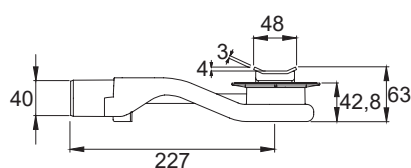

Detalles de producto LIGHT referencia 393048

Canal sifónica para ducha sin reja fabricada íntegramente en acero inoxidable AISI304 en chapa de 3 mm de espesor. Dispone de una pieza extraíble en el centro para poder realizar el registro. Incorpora sifón extraplano 360° fabricado en plástico ABS con tela termosoldada de 33 x 33 cm apta para la impermeabilización y filtro recoge-cabellos para facilitar su limpieza. Incluye tela impermeabilizante SKY de 2 x 1,5 m. Caudal de evacuación: 0,9 l/s

Datos técnicos:

Incluye	Opcional	
Sifón 360ST	Tela SKY de 2 x 1,5 m	Codo no sifónico de 90° extraplano

Pieza superior del sifón con pliegue premarcado para doblar a 90° para instalaciones junto a la pared

Referencia	Longitud
393048060	600
393048080	800
393048100	1000

Medidas en mm