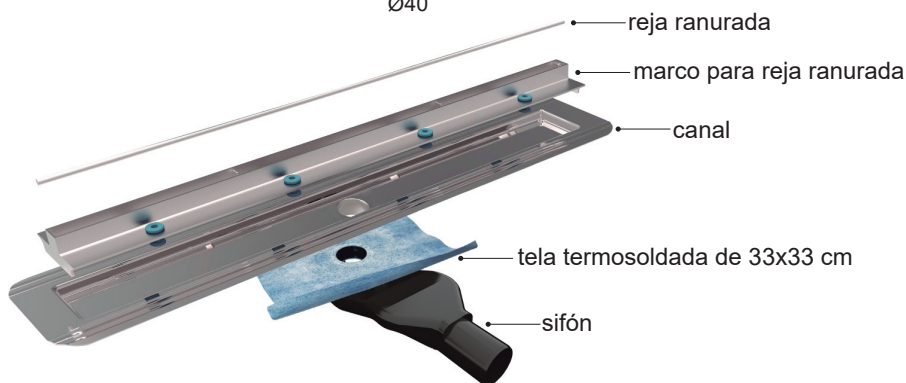

Detalles de producto SLIM referencia 391020

Canal sifónica ranurada para ducha fabricada íntegramente en acero inoxidable AISI304. Dispone de una barra central extraíble, de 5 mm de espesor, para facilitar la limpieza. Incluye sifón extraplano 360° fabricado en plástico ABS con tela termosoldada de 33 x 33 cm apta para la impermeabilización. Caudal de evacuación: 0,9 l/s

Datos técnicos:

Incluye		Opcional	
Reja ranurada	Sifón 360ST	Tela SKY de 2 x 1,5 m	Codo no sifónico de 90° extraplano

Referencia	Longitud
391020060	600
391020070	700
391020080	800
391020090	900
391020100	1000