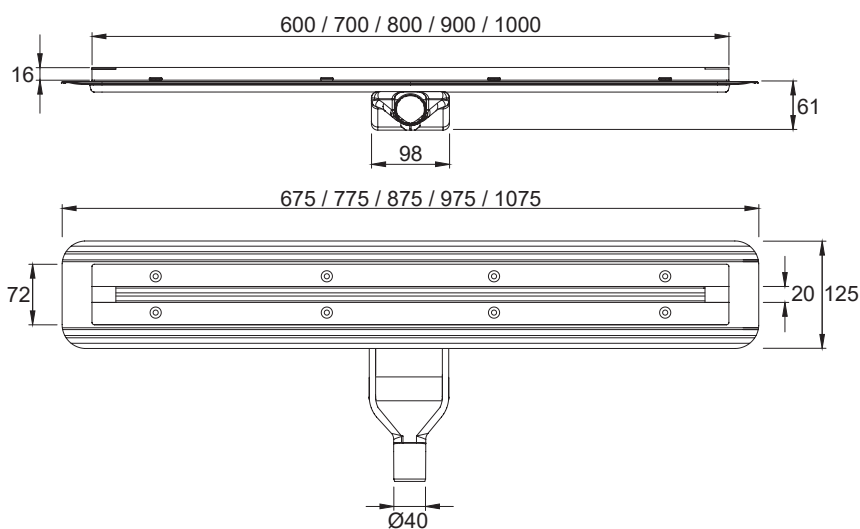

Detalles de producto SLIM referencia 391020

Canal sifónica ranurada para ducha fabricada íntegramente en acero inoxidable AISI304. Dispone de una barra central extraíble, de 5 mm de espesor, para facilitar la limpieza. Incluye sifón extraplano 360° fabricado en plástico ABS con tela termosoldada de 33 x 33 cm apta para la impermeabilización. Caudal de evacuación: 0,9 l/s

Datos técnicos:

Incluye		Opcional	
Reja ranurada	Sifón 360ST	Tela SKY de 2 x 1,5 m	Codo no sifónico de 90° extraplano

Referencia	Longitud
391020060	600
391020070	700
391020080	800
391020090	900
391020100	1000

Medidas en mm