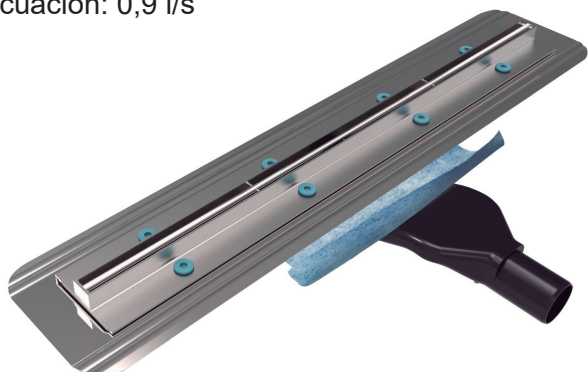

Detalles de producto SLIM referencia 391020

Canal sifónica ranurada para ducha fabricada íntegramente en acero inoxidable AISI304. Dispone de una barra central extraíble, de 5 mm de espesor, para facilitar la limpieza. Incluye sifón extraplano 360° fabricado en plástico ABS con tela termosoldada de 33 x 33 cm apta para la impermeabilización. Caudal de evacuación: 0,9 l/s

Datos técnicos:

Incluye		Opcional	
Reja ranurada	Sifón 360ST	Tela SKY de 2 x 1,5 m	Codo no sifónico de 90° extraplano

Referencia	Longitud
391020060	600
391020070	700
391020080	800
391020090	900
391020100	1000